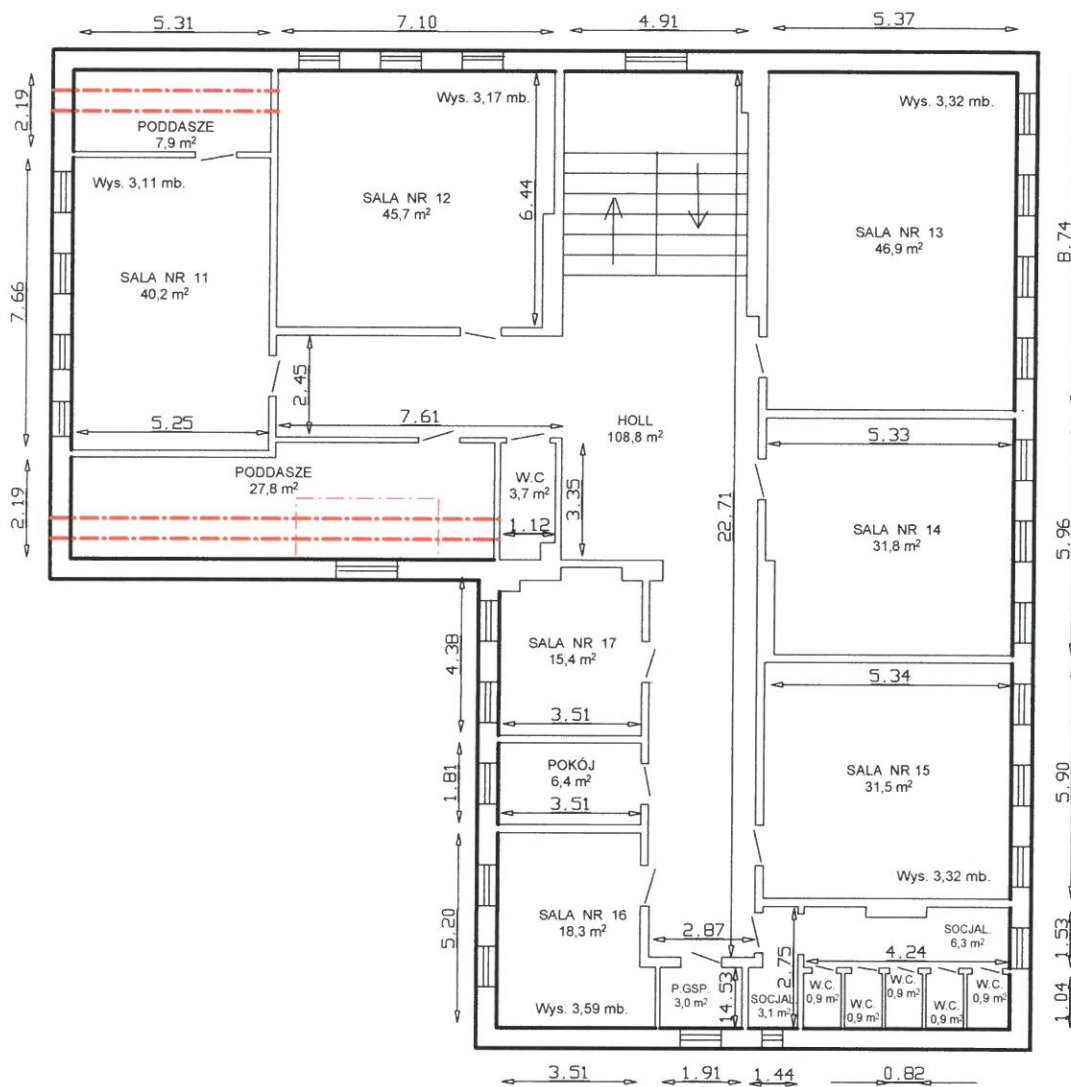

SZKIC RZUTU POZIOMEGO PARTERU
BUDYNKU SZKOŁY
12 - 130 PASYM ULICA OGRODOWA NUMER 1

SZKIC RZUTU POZIOMEGO I PIĘTRA
BUDYNKU SZKOŁY
12 - 130 PASYM ULICA OGRODOWA NUMER 1

SZKIC RZUTU POZIOMEGO Poddasza
BUDYNKU SZKOŁY
12 - 130 PASYM ULICA OGRODOWA NUMER 1

SZKIC RZUTU POZIOMEGO SUTERENY
 BUDYNKU SZKOŁY
 12 - 130 PASYM ULICA OGRODOWA NUMER 1

SZKIC RZUTU POZIOMEGO PIWNICY
BUDYNKU SZKOŁY
12-130 PASYM ULICA OGRODOWA NUMER 1