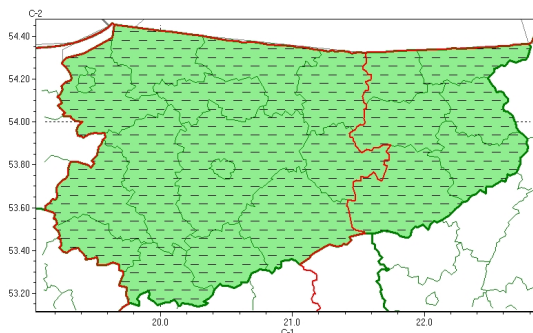

### Zasięg ostrzeżeń w województwie

Burze z gradem  
2023-08-29 11:29

**WOJEWÓDZTWO WARMI SKO-MAZURSKIE**  
**OSTRZEŻENIA METEOROLOGICZNE ZBIORCZO NR 157**  
**WYKAZ OBSZARÓW ZJAWISKA BURZY Z GRADEM**  
**o godz. 11:29 dnia 29.08.2023**

<b>Zjawisko/Stopień zagrożenia</b>	Burze z gradem/1 ODWOŁANIE
<b>Obszar (w nawiasie numer ostrzeżenia dla powiatu)</b>	powiaty: braniewski(74), Elbląg(70), elbląski(71)
<b>Czas odwołania</b>	godz. 11:21 dnia 29.08.2023
<b>Przyczyna</b>	Zjawisko zakończyło się
<b>SMS</b>	IMGW-PIB INFORMUJE: BURZE Z GRADEM/- warmińsko-mazurskie (3 powiaty) 11:21/29.08.2023 ZJAWISKO ZAKOŃCZYŁO SIĘ. Dotyczy powiatów: braniewski, Elbląg i elbląski.
<b>RSO</b>	Woj. warmińsko-mazurskie (3 powiaty), IMGW-PIB odwołał ostrzeżenie pierwszego stopnia o burzach z gradem
<b>Uwagi</b>	Brak.
<b>Zjawisko/Stopień zagrożenia</b>	Burze z gradem/2 ODWOŁANIE
<b>Obszar (w nawiasie numer ostrzeżenia dla powiatu)</b>	powiaty: bartoszycki(70), działdowski(65), ełcki(65), giżycki(66), gołdapski(64), iławski(66), kętrzyński(66), lidzbarski(69), mrągowski(64), nidzicki(65), nowomiejski(64), olecki(64), Olsztyn(65), olsztyński(67), ostródzki(68), piski(69), szczyciński(70), wągrowski(66)
<b>Czas odwołania</b>	godz. 11:20 dnia 29.08.2023
<b>Przyczyna</b>	Zjawisko zakończyło się