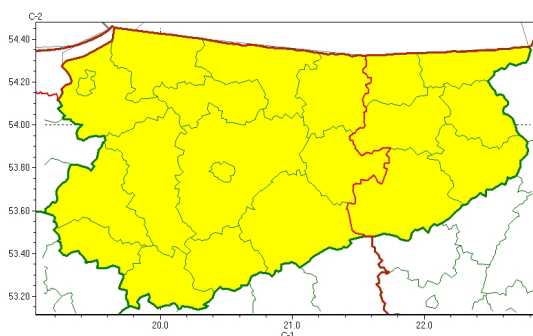

Zasięg ostrzeżeń w województwie

Przymrozki
2023-04-03 11:28

WOJEWÓDZTWO WARMI SKO-MAZURSKIE
OSTRZEŻENIA METEOROLOGICZNE ZBIORCZO NR 59
WYKAZ OBOWIĄZUJĄCYCH CYCHOSTRZEŻEŃ
o godz. 11:28 dnia 03.04.2023

Zjawisko/Stopień zagrożenia	Przymrozki/1
Obszar (w nawiasie numer ostrzeżenia dla powiatu)	powiaty: bartoszycki(26), braniewski(31), działdowski(24), Elbląg(31), elbląski(31), iławski(24), kętrzyński(26), lidzbarski(26), mrągowski(26), nidzicki(24), nowomiejski(24), Olsztyn(25), olsztyński(25), ostródzki(24), szczyciński(28)
Ważność	od godz. 23:00 dnia 03.04.2023 do godz. 09:00 dnia 06.04.2023
Prawdopodobieństwo	80%
Przebieg	Prognozowany jest spadek temperatury powietrza w nocy poniżej 0°C. Temperatura minimalna wyniesie od -4°C do -1°C, lokalnie możliwy spadek do -6°C, przy gruncie od -6°C do -2°C, lokalnie około -8°C. Temperatura maksymalna w dzień od 1°C do 6°C.
SMS	IMGW-PIB OSTRZEŻA: PRZYMROZKI/1 warmińsko-mazurskie (15 powiatów) od 23:00/03.04 do 09:00/06.04.2023 temp. min -4st., lok. -6st.; przy gruncie -6st., lok. -8st. Dotyczy powiatów: bartoszycki, braniewski, działdowski, Elbląg, elbląski, iławski, kętrzyński, lidzbarski, mrągowski, nidzicki, nowomiejski, Olsztyn, olsztyński, ostródzki i szczyciński.
RSO	Woj. warmińsko-mazurskie (15 powiatów), IMGW-PIB wydał ostrzeżenie pierwszego stopnia o przymrozkach
Uwagi	Brak.
Zjawisko/Stopień zagrożenia	Przymrozki/1
Obszar (w nawiasie numer ostrzeżenia dla powiatu)	powiaty: ełcki(28), giżycki(27), gołdapski(27), olecki(27), piski(29), wgorzewski(27)
Ważność	od godz. 00:00 dnia 04.04.2023 do godz. 09:00 dnia 05.04.2023