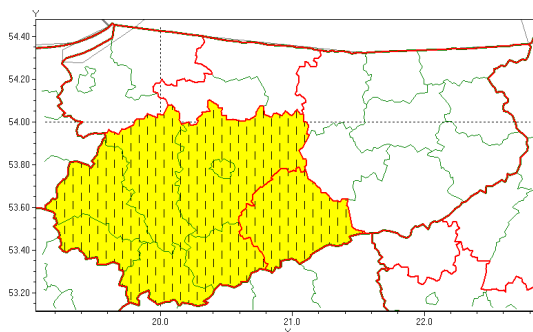

Zasięg ostrzeżenia w województwie

Zawieje/zamiecie śnieżne

Zmiana ostrzeżenia meteorologicznego Nr 10 wydanego o godz. 14:10 dnia 19.01.2022

Nazwa biura	IMGW-PIB Centralne Biuro Prognoz Meteorologicznych - Wydział w Białymstoku
Zjawisko/stopień zagrożenia	Zawieje/zamiecie śnieżne/ 1
Obszar	województwo warmińsko-mazurskie powiat szczycieński
Ważność	od godz. 12:22 dnia 20.01.2022 do godz. 18:00 dnia 21.01.2022
Przebieg	Miejscami prognozowane są zawieje i lokalne zamiecie śnieżne spowodowane opadami śniegu, okresami o natężeniu umiarkowanym oraz wiatrem o średniej prędkości od 20 km/h do 35 km/h, w porywach do 65 km/h, z północnego zachodu.
Prawdopodobieństwo wystąpienia zjawiska(%)	80%
Uwagi	Zmiana dotyczy ważności ostrzeżenia.
Dyrektor synoptyk IMGW-PIB	Mateusz Zamajtys
Godzina i data wydania	godz. 12:22 dnia 20.01.2022
SMS	IMGW-PIB OSTRZEŻENIE: ZAMIECIE ŚNIEŻNE/1 warmińsko-mazurskie/szczyeński od 12:22/20.01 do 18:00/21.01.2022 wiatr do 35 km/h, porywy do 65 km/h.