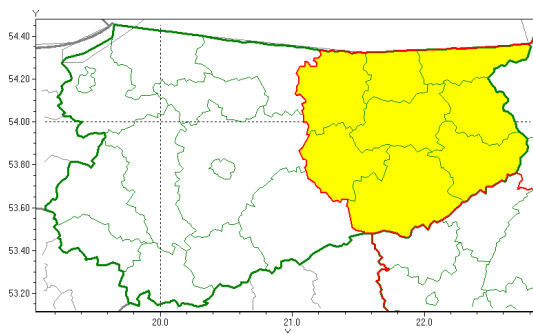

Zasięg ostrzeżeń w województwie

Gęsta mgła
2021-11-12 11:32

WOJEWÓDZTWO WARMI SKO-MAZURSKIE
OSTRZEŻENIA METEOROLOGICZNE ZBIORCZO NR 175
WYKAZ OBOWIĄZUJĄCYCH OSTRZEŻEŃ
o godz. 11:32 dnia 12.11.2021

Zjawisko/Stopień zagrożenia	Gęsta mgła/1
Obszar (w nawiasie numer ostrzeżenia dla powiatu)	powiaty: ełcki(86), giżycki(88), gołdapski(87), kętrzyński(87), mrągowski(91), olecki(87), piski(90), wgorzewski(88)
Ważność	od godz. 19:00 dnia 12.11.2021 do godz. 09:00 dnia 13.11.2021
Prawdopodobieństwo	70%
Przebieg	Prognozuje się gęste mgły w zasięgu których widzialność wynosi lokalnie poniżej 200 m.
SMS	IMGW-PIB OSTRZEŻENIA: MGŁA/1 warmińsko-mazurskie (8 powiatów) od 19:00/12.11 do 09:00/13.11.2021 widzialność lokalnie poniżej 200 m. Dotyczy powiatów: ełcki, giżycki, gołdapski, kętrzyński, mrągowski, olecki, piski i wgorzewski.
RSO	Woj. warmińsko-mazurskie (8 powiatów), IMGW-PIB wydał ostrzeżenie pierwszego stopnia o silnych mgłach
Uwagi	Brak.
Dyrektor synoptyk IMGW-PIB	Karolina Kierklo