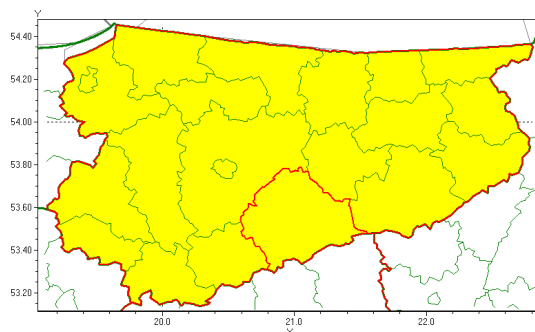

Zasięg ostrzeżenia w województwie

Burze z gradem

Ostrzeżenie meteorologiczne Nr 88

Nazwa biura	IMGW-PIB Centralne Biuro Prognoz Meteorologicznych - Wydział w Białymstoku
Zjawisko/stopień zagrożenia	Burze z gradem/ 1
Obszar	województwo warmińsko-mazurskie powiat szczycieński
Ważność	od godz. 14:00 dnia 12.09.2021 do godz. 22:00 dnia 12.09.2021
Przebieg	Prognozowane są burze, którym będzie towarzyszyć miejscami ulewne opady deszczu od 20 mm do 30 mm oraz porywy wiatru do 75 km/h. Lokalnie grad.
Prawdopodobieństwo wystąpienia zjawiska(%)	70%
Uwagi	Brak.
Dyrektor synoptyk IMGW-PIB	Wiesław Winnicki
Godzina i data wydania	godz. 11:48 dnia 12.09.2021
SMS	IMGW-PIB OSTRZEŻENIE: BURZE Z GRADEM/1 warmińsko-mazurskie/szczyeński od 14:00/12.09 do 22:00/12.09.2021 deszcz 30 mm, grad, porywy 75 km/h.