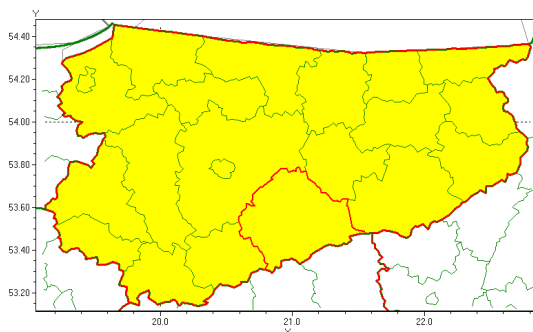

Zasięg ostrzeżenia w województwie

Burze z gradem

Ostrzeżenie meteorologiczne Nr 78

Nazwa biura	IMGW-PIB Centralne Biuro Prognoz Meteorologicznych - Wydział w Białymstoku
Zjawisko/stopień zagrożenia	Burze z gradem/ 1
Obszar	województwo warmińsko-mazurskie powiat szczycieński
Ważność	od godz. 14:00 dnia 26.07.2021 do godz. 24:00 dnia 26.07.2021
Przebieg	Prognozowane są burze, którym miejscami będą towarzyszyć ulewne opady deszczu od 15 mm do 25 mm, lokalnie do 35 mm oraz porywy wiatru do 75 km/h. Lokalnie grad.
Prawdopodobieństwo wystąpienia zjawiska(%)	80%
Uwagi	Brak.
Dyrektor synoptyk IMGW-PIB	Wiesław Winnicki
Godzina i data wydania	godz. 06:57 dnia 26.07.2021
SMS	IMGW-PIB OSTRZEŻA: BURZE Z GRADEM/1 warmińsko-mazurskie/szczyeński od 14:00/26.07 do 24:00/26.07.2021 deszcz 35 mm, grad, porywy 75 km/h.