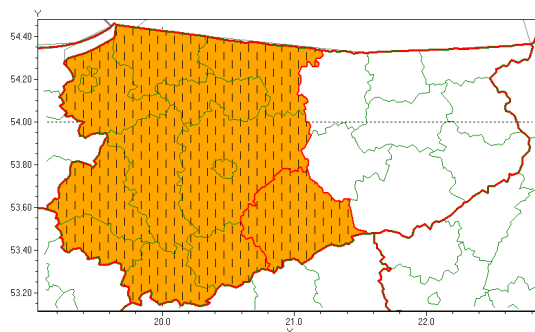

Zasięg ostrzeżenia w województwie

Burze z gradem

Zmiana ostrzeżenia meteorologicznego Nr 77 wydanego o godz. 02:43 dnia 16.07.2021

Nazwa biura	IMGW-PIB Centralne Biuro Prognoz Meteorologicznych - Wydział w Białymstoku
Zjawisko/stopień zagrożenia	Burze z gradem/ 2
Obszar	województwo warmińsko-mazurskie powiat szczycieński
Ważność	od godz. 12:01 dnia 16.07.2021 do godz. 03:00 dnia 17.07.2021
Przebieg	Nadal prognozowane są burze, którym miejscami będą towarzyszyć opady deszczu od 30 mm do 50 mm, lokalnie skumulowane wartości do 60 mm oraz porywy wiatru lokalnie do 90 km/h. Miejscami grad.
Prawdopodobieństwo wystąpienia zjawiska(%)	80%
Uwagi	Wydłużenie czasu trwania ostrzeżenia i podniesienie stopnia. Ze względu na dynamiczną sytuację ostrzeżenie może ulec zmianie.
Dyrektor synoptyk IMGW-PIB	Karolina Kierklo
Godzina i data wydania	godz. 12:00 dnia 16.07.2021
SMS	IMGW-PIB OSTRZEŻENIE: BURZE Z GRADEM/2 warmińsko-mazurskie/szczyeński od 12:01/16.07 do 03:00/17.07.2021 deszcz lok. 60 mm, grad, porywy lok. 90 km/h.