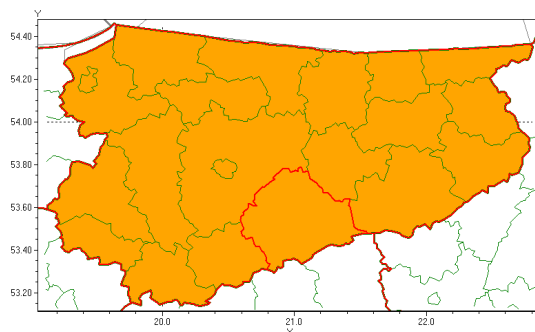

Zasięg ostrzeżenia w województwie

Burze z gradem

Ostrzeżenie meteorologiczne Nr 76

Nazwa biura	IMGW-PIB Centralne Biuro Prognoz Meteorologicznych - Wydział w Białymstoku
Zjawisko/stopień zagrożenia	Burze z gradem/ 2
Obszar	województwo warmińsko-mazurskie powiat szczycieński
Ważność	od godz. 14:00 dnia 15.07.2021 do godz. 02:00 dnia 16.07.2021
Przebieg	Prognozowane są burze, którym miejscami będą towarzyszyć ulewne opady deszczu od 30 mm do 40 mm, lokalnie do 60 mm oraz porywy wiatru do 100 km/h. Miejscami grad.
Prawdopodobieństwo wystąpienia zjawiska(%)	80%
Uwagi	Brak.
Dyrektor synoptyk IMGW-PIB	Wiesław Winnicki
Godzina i data wydania	godz. 10:31 dnia 15.07.2021
SMS	IMGW-PIB OSTRZEŻA: BURZE Z GRADEM/2 warmińsko-mazurskie/szczyeński od 14:00/15.07 do 02:00/16.07.2021 deszcz 60 mm, grad, porywy 100 km/h.