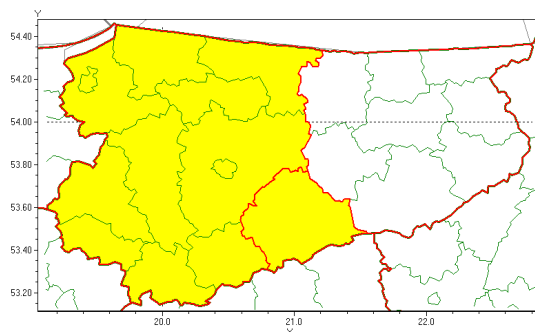

Zasięg ostrzeżenia w województwie

Burze z gradem

Ostrzeżenie meteorologiczne Nr 72

Nazwa biura	IMGW-PIB Centralne Biuro Prognoz Meteorologicznych - Wydział w Białymstoku
Zjawisko/stopień zagrożenia	Burze z gradem/ 1
Obszar	województwo warmińsko-mazurskie powiat szczycieński
Ważność	od godz. 14:00 dnia 12.07.2021 do godz. 23:30 dnia 12.07.2021
Przebieg	Prognozowane są burze, którym miejscami będą towarzyszyć opady deszczu od 20 mm do 30 mm, lokalnie do 40 mm oraz porywy wiatru do 80 km/h. Miejscami grad.
Prawdopodobieństwo wystąpienia zjawiska(%)	80%
Uwagi	W związku z dynamiczną sytuacją synoptyczną ostrzeżenie może ulec zmianie lub wydłużyć.
Dyrektor synoptyk IMGW-PIB	Magdalena Pękala
Godzina i data wydania	godz. 10:11 dnia 12.07.2021
SMS	IMGW-PIB OSTRZEŻA: BURZE Z GRADEM/1 warmińsko-mazurskie/szczyeński od 14:00/12.07 do 23:30/12.07.2021 deszcz 40 mm, grad, porywy 80 km/h.