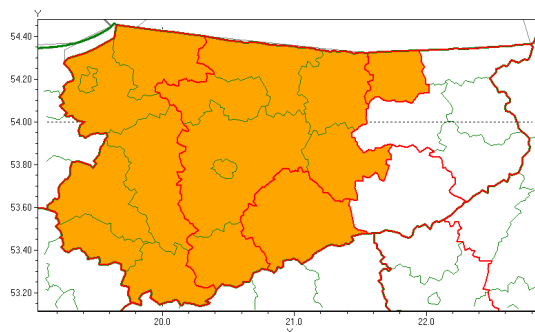

Zasięg ostrzeżenia w województwie

Burze z gradem

Ostrzeżenie meteorologiczne Nr 60

Nazwa biura	IMGW-PIB Centralne Biuro Prognoz Meteorologicznych - Wydział w Białymstoku
Zjawisko/stopień zagrożenia	Burze z gradem/ 2
Obszar	województwo warmińsko-mazurskie powiat szczycieński
Ważność	od godz. 11:00 dnia 22.06.2021 do godz. 03:00 dnia 23.06.2021
Przebieg	Prognozowane są burze, którym miejscami będą towarzyszyć ulewne opady deszczu od 30 mm do 40 mm, lokalnie do 50 mm oraz porywy wiatru do 90 km/h. Miejscami grad.
Prawdopodobieństwo wystąpienia zjawiska(%)	80%
Uwagi	Brak.
Dyrektor synoptyk IMGW-PIB	Tomasz Siemieniuk
Godzina i data wydania	godz. 06:42 dnia 22.06.2021
SMS	IMGW-PIB OSTRZEŻA: BURZE Z GRADEM/2 warmińsko-mazurskie/szczyeński od 11:00/22.06 do 03:00/23.06.2021 deszcz 50 mm, grad, porywy 90 km/h.