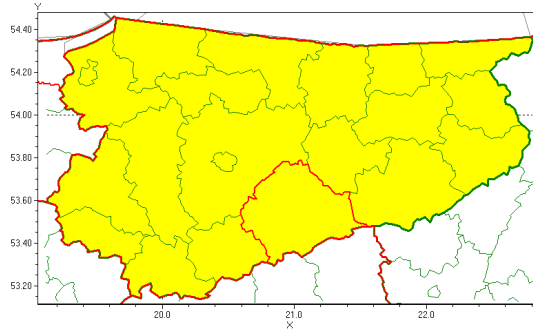

### Zasięg ostrzeżenia w województwie

Burze

### Ostrzeżenie meteorologiczne Nr 63

<b>Nazwa biura</b>	IMGW-PIB Centralne Biuro Prognoz Meteorologicznych - Wydział w Białymstoku
<b>Zjawisko/stopień zagrożenia</b>	Burze/ 1
<b>Obszar</b>	województwo warmińsko-mazurskie <b>powiat szczycieński</b>
<b>Ważność</b>	od godz. 16:00 dnia 30.06.2021 do godz. 03:30 dnia 01.07.2021
<b>Przebieg</b>	Prognozowane są burze, którym miejscami będą towarzyszyły silne opady deszczu od 20 mm do 30 mm, lokalnie do 40 mm oraz porywy wiatru do 90 km/h.
<b>Prawdopodobieństwo wystąpienia zjawiska(%)</b>	80%
<b>Uwagi</b>	Brak.
<b>Dyrektor synoptyk IMGW-PIB</b>	Maciej Maciejewski
<b>Godzina i data wydania</b>	godz. 11:42 dnia 30.06.2021
<b>SMS</b>	IMGW-PIB OSTRZEŻENIE: BURZE/1 warmińsko-mazurskie/szczyeński od 16:00/30.06 do 03:30/01.07.2021 deszcz 40 mm, porywy 90 km/h.