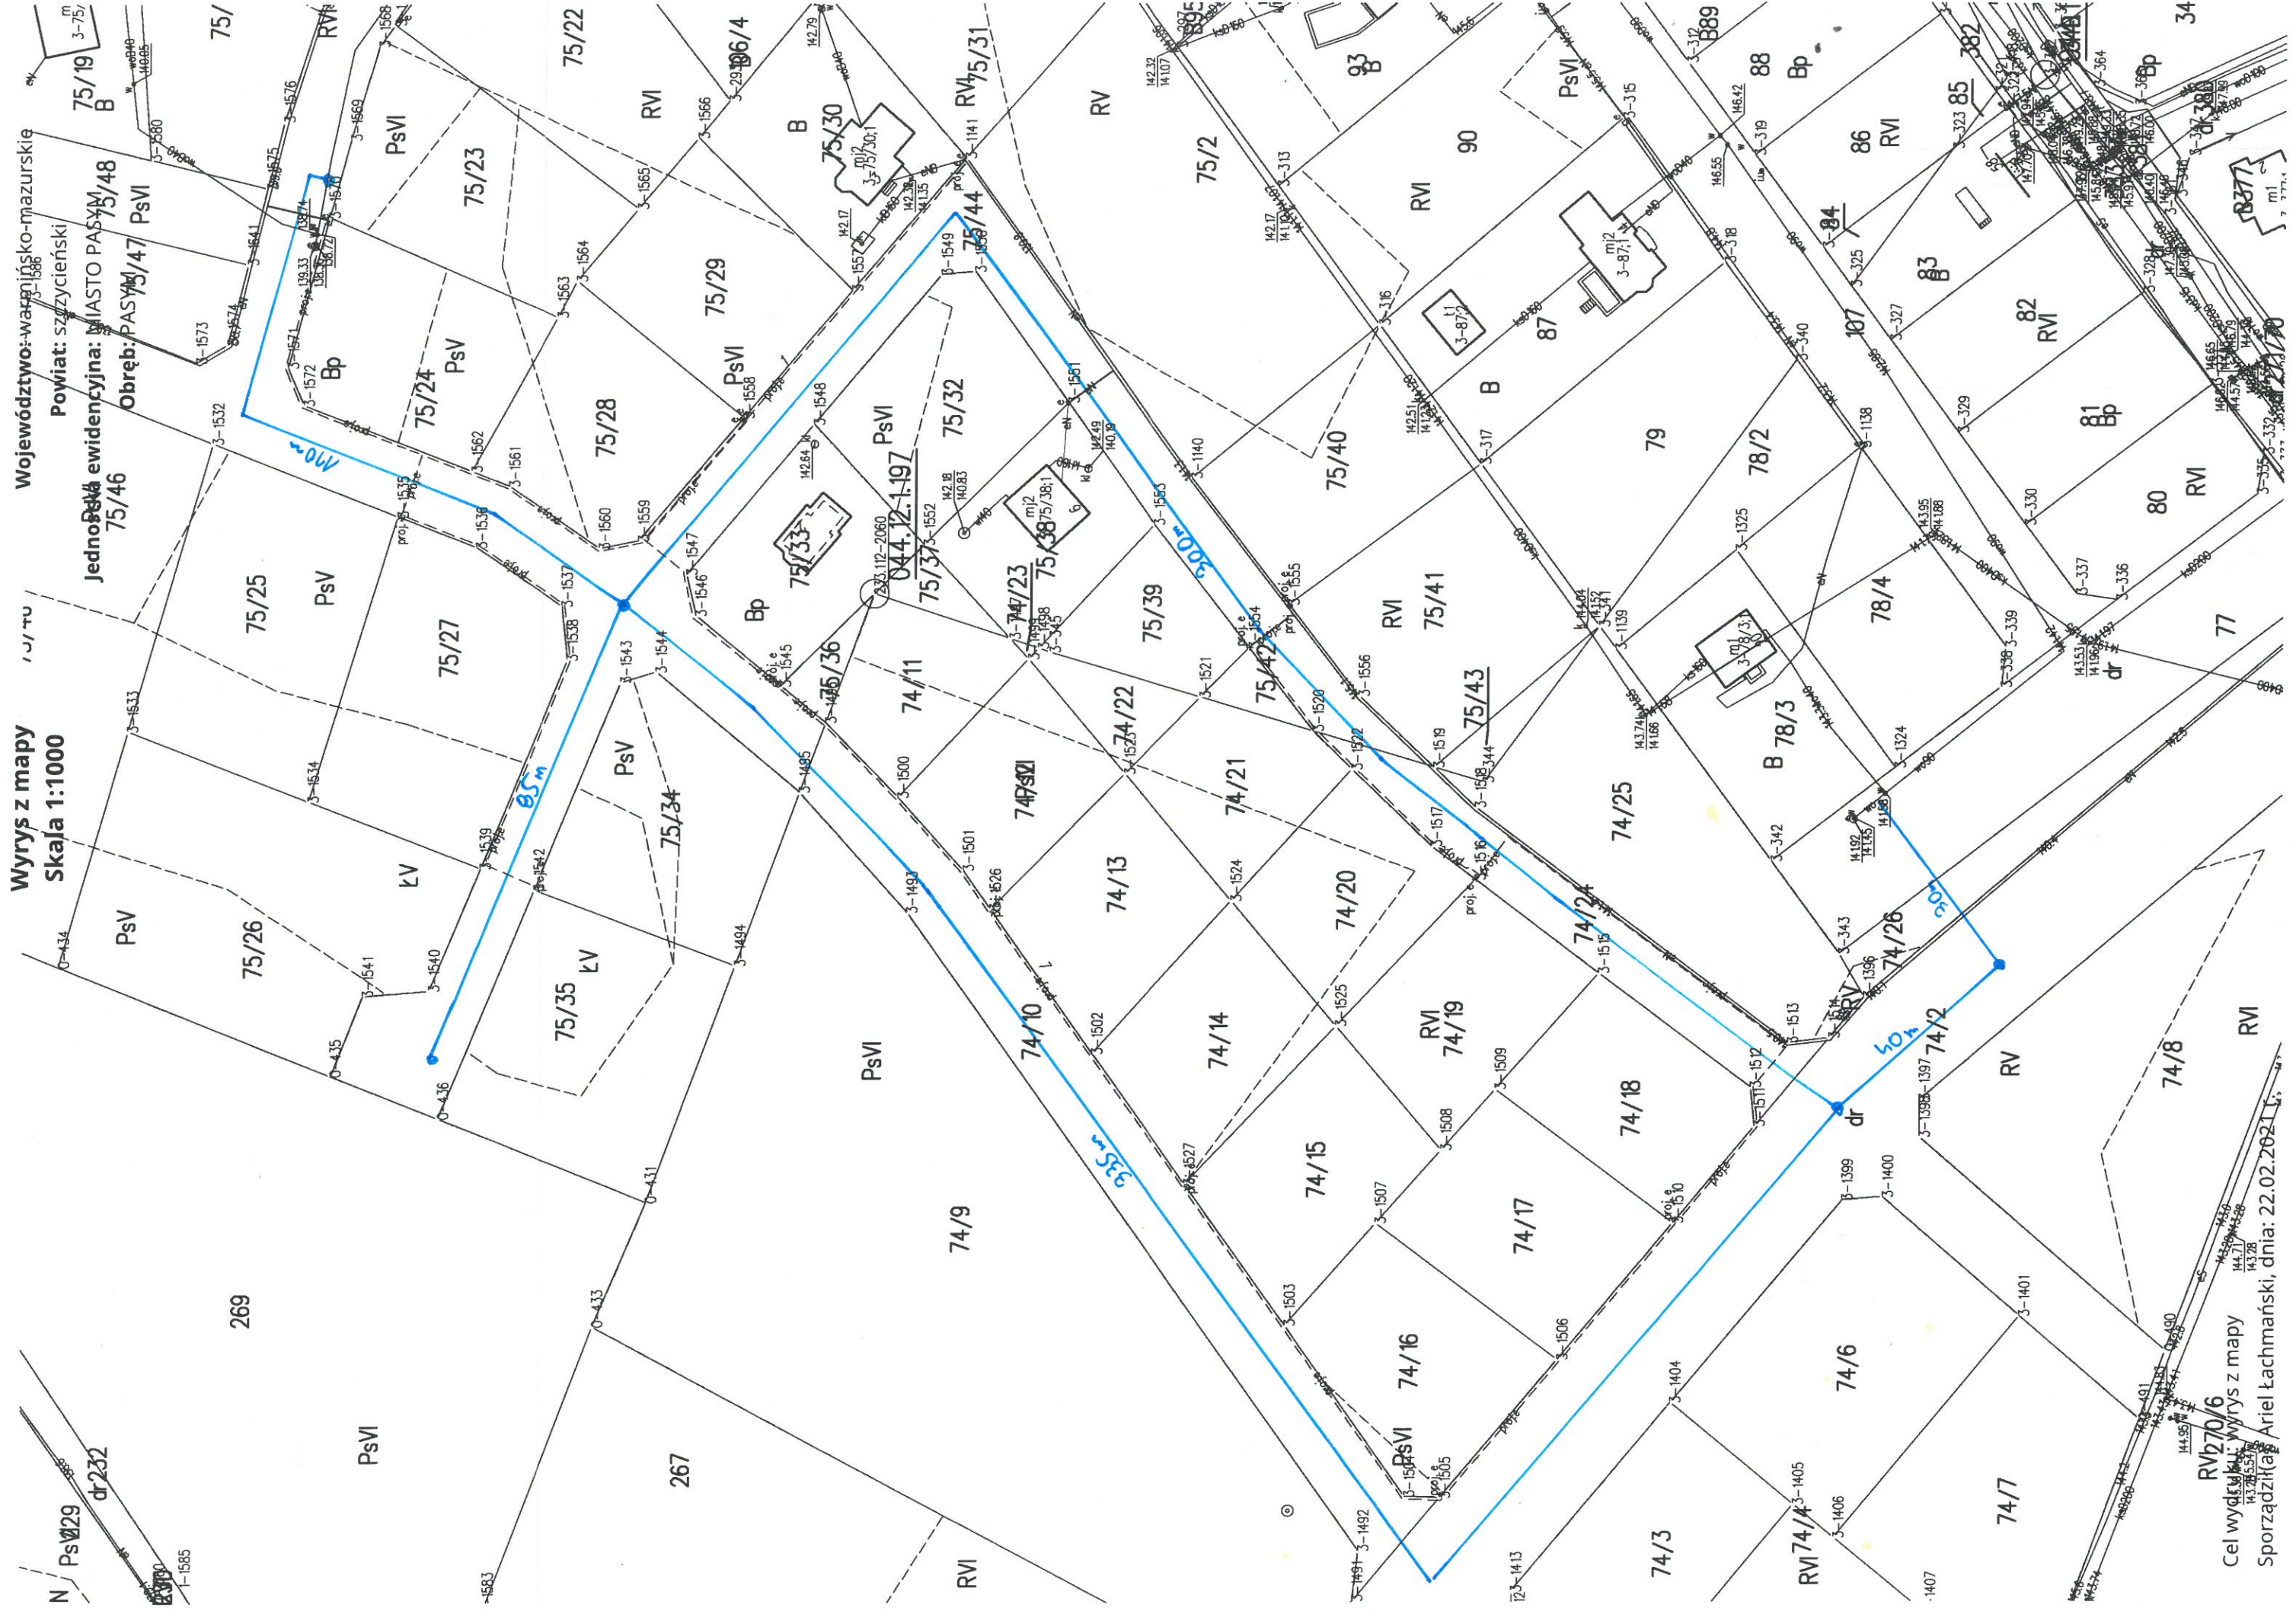

Wyrzys z mapy

Skala 1:1000

Województwo: warmińsko-mazurskie

Powiat: szarycki

Jednostka ewidencyjna: MIASTO PASYM

Obręb: PASYM/47 PsVI

R/270/6
Cel wydruku: Wyrzys z mapy
Sporządził: Ariel Lachmański, dnia: 22.02.2021.