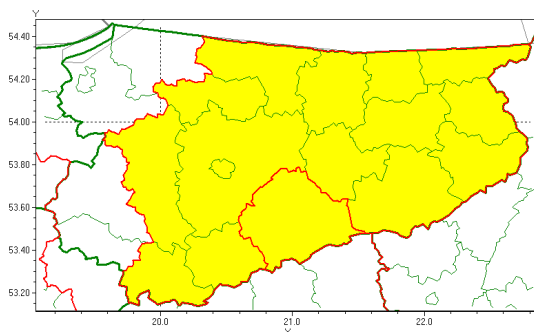

Zasięg ostrzeżenia w województwie

Silny mróz

Ostrzeżenie meteorologiczne Nr 24

Nazwa biura	IMGW-PIB Centralne Biuro Prognoz Meteorologicznych - Wydział w Białymstoku
Zjawisko/stopień zagrożenia	Silny mróz/ 1
Obszar	województwo warmińsko-mazurskie powiat szczycieński
Ważność	od godz. 18:00 dnia 17.02.2021 do godz. 09:00 dnia 19.02.2021
Przebieg	Prognozuje się temperatury minimalne w nocy od -20°C do -14°C (lokalnie do -22°C). Temperatura maksymalna w dzień od -10°C do -5°C. Wiatr o średniej prędkości od 10 km/h do 20 km/h.
Prawdopodobieństwo wystąpienia zjawiska(%)	80%
Uwagi	Brak.
Dyrektor synoptyk IMGW-PIB	Tomasz Siemieniuk
Godzina i data wydania	godz. 11:27 dnia 17.02.2021
SMS	IMGW-PIB OSTRZEŻENIE: MRÓZ/1 warmińsko-mazurskie/szczyeński od 18:00/17.02 do 09:00/19.02.2021 temp. min -22 st, temp. maks -5 st, wiatr 20 km/h.