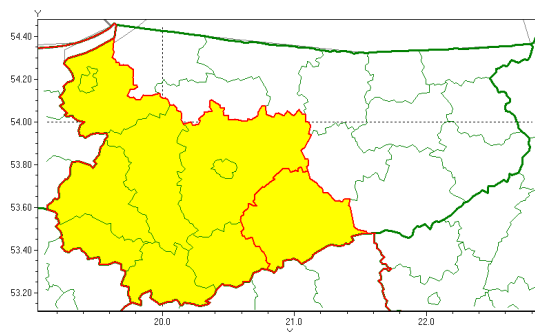

## Zasięg ostrzeżenia w województwie

Gęsta mgła

### Ostrzeżenie meteorologiczne Nr 90

<b>Nazwa biura</b>	IMGW-PIB Biuro Prognoz Meteorologicznych w Białymstoku
<b>Zjawisko/stopień zagrożenia</b>	Gęsta mgła/ 1
<b>Obszar</b>	województwo warmińsko-mazurskie <b>powiat szczycieński</b>
<b>Ważność</b>	od godz. 18:00 dnia 31.12.2020 do godz. 08:00 dnia 01.01.2021
<b>Przebieg</b>	Prognozuje się miejscami gęste mgły ograniczające widzialność poniżej 200 m. Mgły lokalnie mogą marznąć i osadzać śnieg, powodując tym samym ślisko nawierzchni dróg i chodników.
<b>Prawdopodobieństwo wystąpienia zjawiska(%)</b>	80%
<b>Uwagi</b>	Brak.
<b>Dyrektor synoptyk IMGW-PIB</b>	Karolina Kierklo
<b>Godzina i data wydania</b>	godz. 11:49 dnia 31.12.2020
<b>SMS</b>	IMGW-PIB OSTRZEŻENIE: MGŁA/1 warmińsko-mazurskie/szczyeński od 18:00/31.12 do 08:00/01.01.2021 widzialność poniżej 200 m.