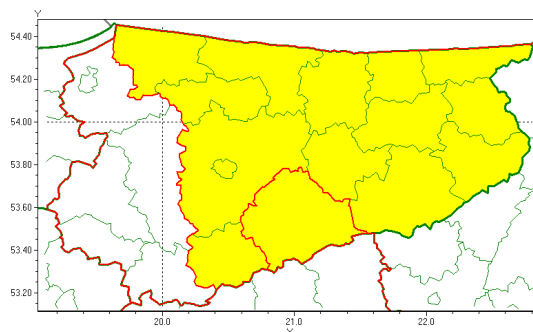

Zasięg ostrzeżenia w województwie

Burze z gradem

Ostrzeżenie meteorologiczne Nr 51

Nazwa biura	IMGW-PIB Biuro Prognoz Meteorologicznych w Białymstoku
Zjawisko/stopień zagrożenia	Burze z gradem/ 1
Obszar	województwo warmińsko-mazurskie powiat szczycieński
Ważność	od godz. 13:00 dnia 16.07.2020 do godz. 23:00 dnia 16.07.2020
Przebieg	Miejscami prognozuje się wystąpienie burz z opadami deszczu od 15 mm do 30 mm, lokalnie do około 40 mm oraz porywami wiatru do 80 km/h. Lokalnie grad.
Prawdopodobieństwo wystąpienia zjawiska(%)	85%
Uwagi	Z uwagi na dynamiczną sytuację ostrzeżenie może być kontynuowane z wyższym stopniem zagrożenia na ryzyko wystąpienia większych sum opadów.
Dyrektor synoptyk IMGW-PIB	Maciej Maciejewski
Godzina i data wydania	godz. 08:02 dnia 16.07.2020
SMS	IMGW-PIB OSTRZEŻENIE: BURZE Z GRADEM/1 warmińsko-mazurskie/szczyeński od 13:00/16.07 do 23:00/16.07.2020 deszcz 40 mm, porywy 80 km/h, grad.