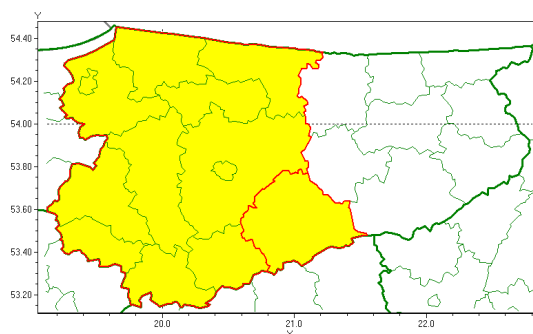

## Zasięg ostrzeżenia w województwie

Burze z gradem

### Ostrzeżenie meteorologiczne Nr 33

<b>Nazwa biura</b>	IMGW-PIB Biuro Prognoz Meteorologicznych w Białymstoku
<b>Zjawisko/stopień zagrożenia</b>	Burze z gradem/ 1
<b>Obszar</b>	województwo warmińsko-mazurskie <b>powiat szczycieński</b>
<b>Ważność</b>	od godz. 13:00 dnia 05.06.2020 do godz. 23:00 dnia 05.06.2020
<b>Przebieg</b>	Prognozuje się wystąpienie burz z opadami deszczu miejscami od 10 mm do 15 mm, lokalnie do 25 mm oraz porywami wiatru do 75 km/h. Miejscami może liwy grad.
<b>Prawdopodobieństwo wystąpienia zjawiska(%)</b>	80%
<b>Uwagi</b>	Brak.
<b>Dyrektor synoptyk IMGW-PIB</b>	Wiesław Winnicki
<b>Godzina i data wydania</b>	godz. 07:10 dnia 05.06.2020
<b>SMS</b>	IMGW-PIB OSTRZEŻENIE: BURZE Z GRADEM/1 warmińsko-mazurskie/szczyeński od 13:00/05.06 do 23:00/05.06.2020 deszcz 25 mm, porywy 75 km/h.