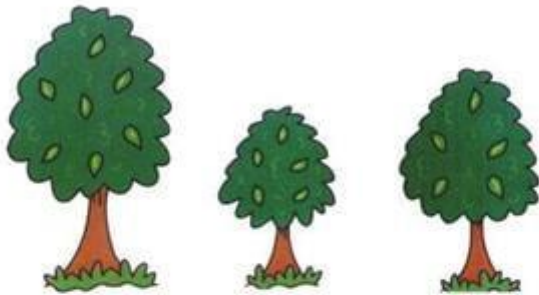

Witajcie Kochani 👨‍👩‍👧‍👦 w ten piątkowy słoneczny poranek ☺ Smok Edzio zaprasza Was do gimnastyki na dobry początek ☺ https://www.youtube.com/watch?v=W5WAdtIUfgY&fbclid=IwAR1YAPGweVgStXIkQ_imfHSlifk_zpP3U_bjYMGi5LSEESC51R-mg9Hppu8

Ale to jeszcze nie koniec zadań na dziś ...☺

Zachęcam do wykonania kart pracy ☺ miło mi będzie zobaczyć wykonaną pracę ☺ POWODZENIA 🖱

Które drzewo jest najwyższe?

Które drzewo jest najniższe?

Name _____ Skill: Recognizing long and short
Color the long pencils brown. Color the short pencils blue.