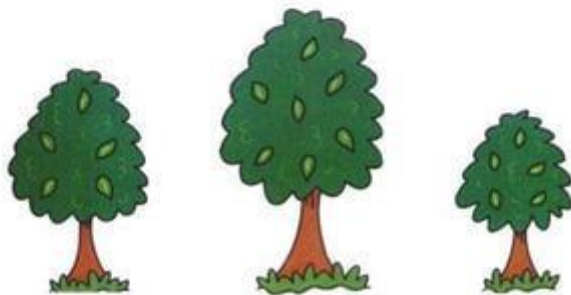

Witajcie Kochani 👨‍👩‍👧‍👦 w ten piątkowy słoneczny poranek ☺ Smok Edzio zaprasza Was do gimnastyki na dobry początek ☺ https://www.youtube.com/watch?v=W5WAdtIUfgY&fbclid=IwAR1YAPGweVgStXIkQ_imfHSlifk_zpP3U_bjYMGi5LSEESC51R-mg9Hppu8

Ale to jeszcze nie koniec zadań na dziś ...☺

Zachęcam do wykonania kart pracy ☺ miło mi będzie zobaczyć wykonaną pracę ☺ POWODZENIA 🖱

Które drzewo jest najwyższe?

Które drzewo jest najniższe?

Name _____ Skill: Recognizing long and short
Color the long pencils brown. Color the short pencils blue.