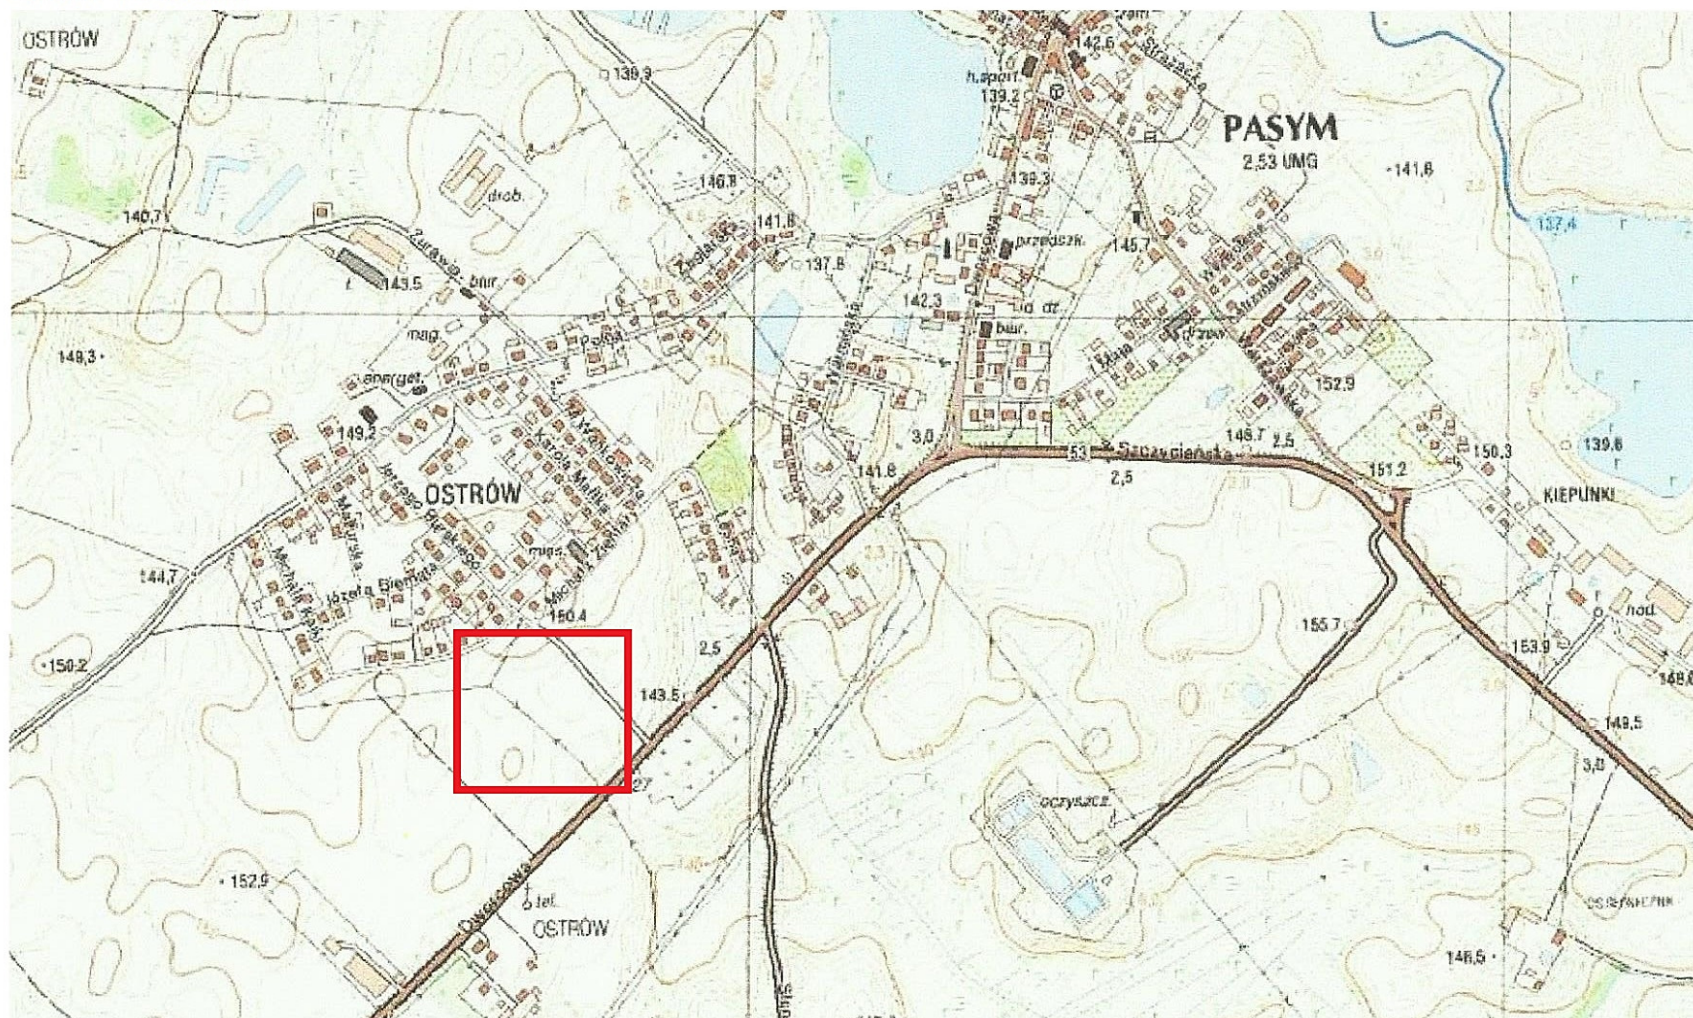

PLAN ORIENTACYJNY

Skala 1:25 000

LEGENDA

- miejsce budowy drogi gminnej (ul. Prosta w Pasymiu)