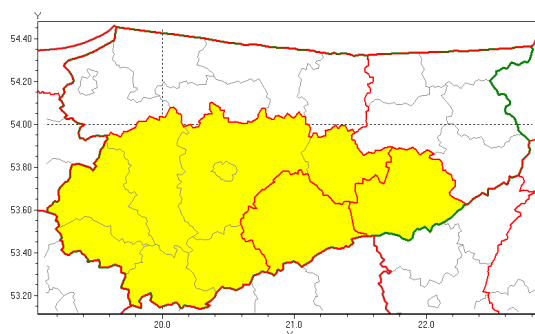

### Zasięg ostrzeżenia w województwie

Oblodzenie

### Ostrzeżenie meteorologiczne Nr 28

<b>Nazwa biura</b>	IMGW-PIB Biuro Prognoz Meteorologicznych w Białymstoku
<b>Zjawisko/stopień zagrożenia</b>	Oblodzenie/ 1
<b>Obszar</b>	województwo warmińsko-mazurskie <b>powiat szczycieński</b>
<b>Ważność</b>	od godz. 01:00 dnia 06.03.2019 do godz. 09:00 dnia 06.03.2019
<b>Przebieg</b>	Prognozuje się zamarzanie mokrej nawierzchni dróg i chodników po opadach deszczu, deszczu ze śniegiem lub mokrego śniegu. Temperatura minimalna od -2°C do 1°, temperatura minimalna gruntu od -3°C do 0°C
<b>Prawdopodobieństwo wystąpienia zjawiska(%)</b>	80%
<b>Uwagi</b>	Brak.
<b>Dyrektor synoptyk IMGW-PIB</b>	Wiesław Winnicki
<b>Godzina i data wydania</b>	godz. 14:14 dnia 05.03.2019
<b>SMS</b>	IMGW-PIB OSTRZEŻENIE: OBLODZENIE/1 warmińsko-mazurskie/szczyeński od 01:00/06.03 do 09:00/06.03.2019 temp. min. od -2 st. do 1 st., przy gruncie do -3 st., lisko.