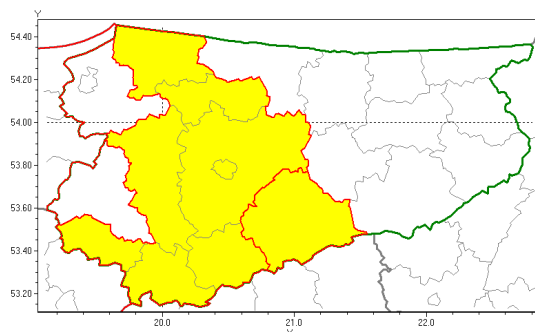

Zasięg ostrzeżenia w województwie

Opady marznące

Ostrzeżenie meteorologiczne Nr 34

Nazwa biura	IMGW-PIB Centralne Biuro Prognoz Meteorologicznych Zespół w Białymstoku
Zjawisko/stopień zagrożenia	Opady marznące/ 1
Obszar	województwo warmińsko-mazurskie powiat szczycieński
Ważność	od godz. 00:00 dnia 21.12.2018 do godz. 12:00 dnia 21.12.2018
Przebieg	Prognozuje się miejscami wystąpienie słabych opadów marznącego deszczu oraz mroźki powodujących gołoledź.
Prawdopodobieństwo wystąpienia zjawiska(%)	85%
Uwagi	Brak.
Dyrektor synoptyk IMGW-PIB	Maciej Maciejewski
Godzina i data wydania	godz. 13:00 dnia 20.12.2018
SMS	IMGW-PIB OSTRZEŻENIE: MARZNĄCE OPADY/1 warmińsko-mazurskie/szczyeński od 00:00/21.12 do 12:00/21.12.2018 marznące opady, drogi liskie.