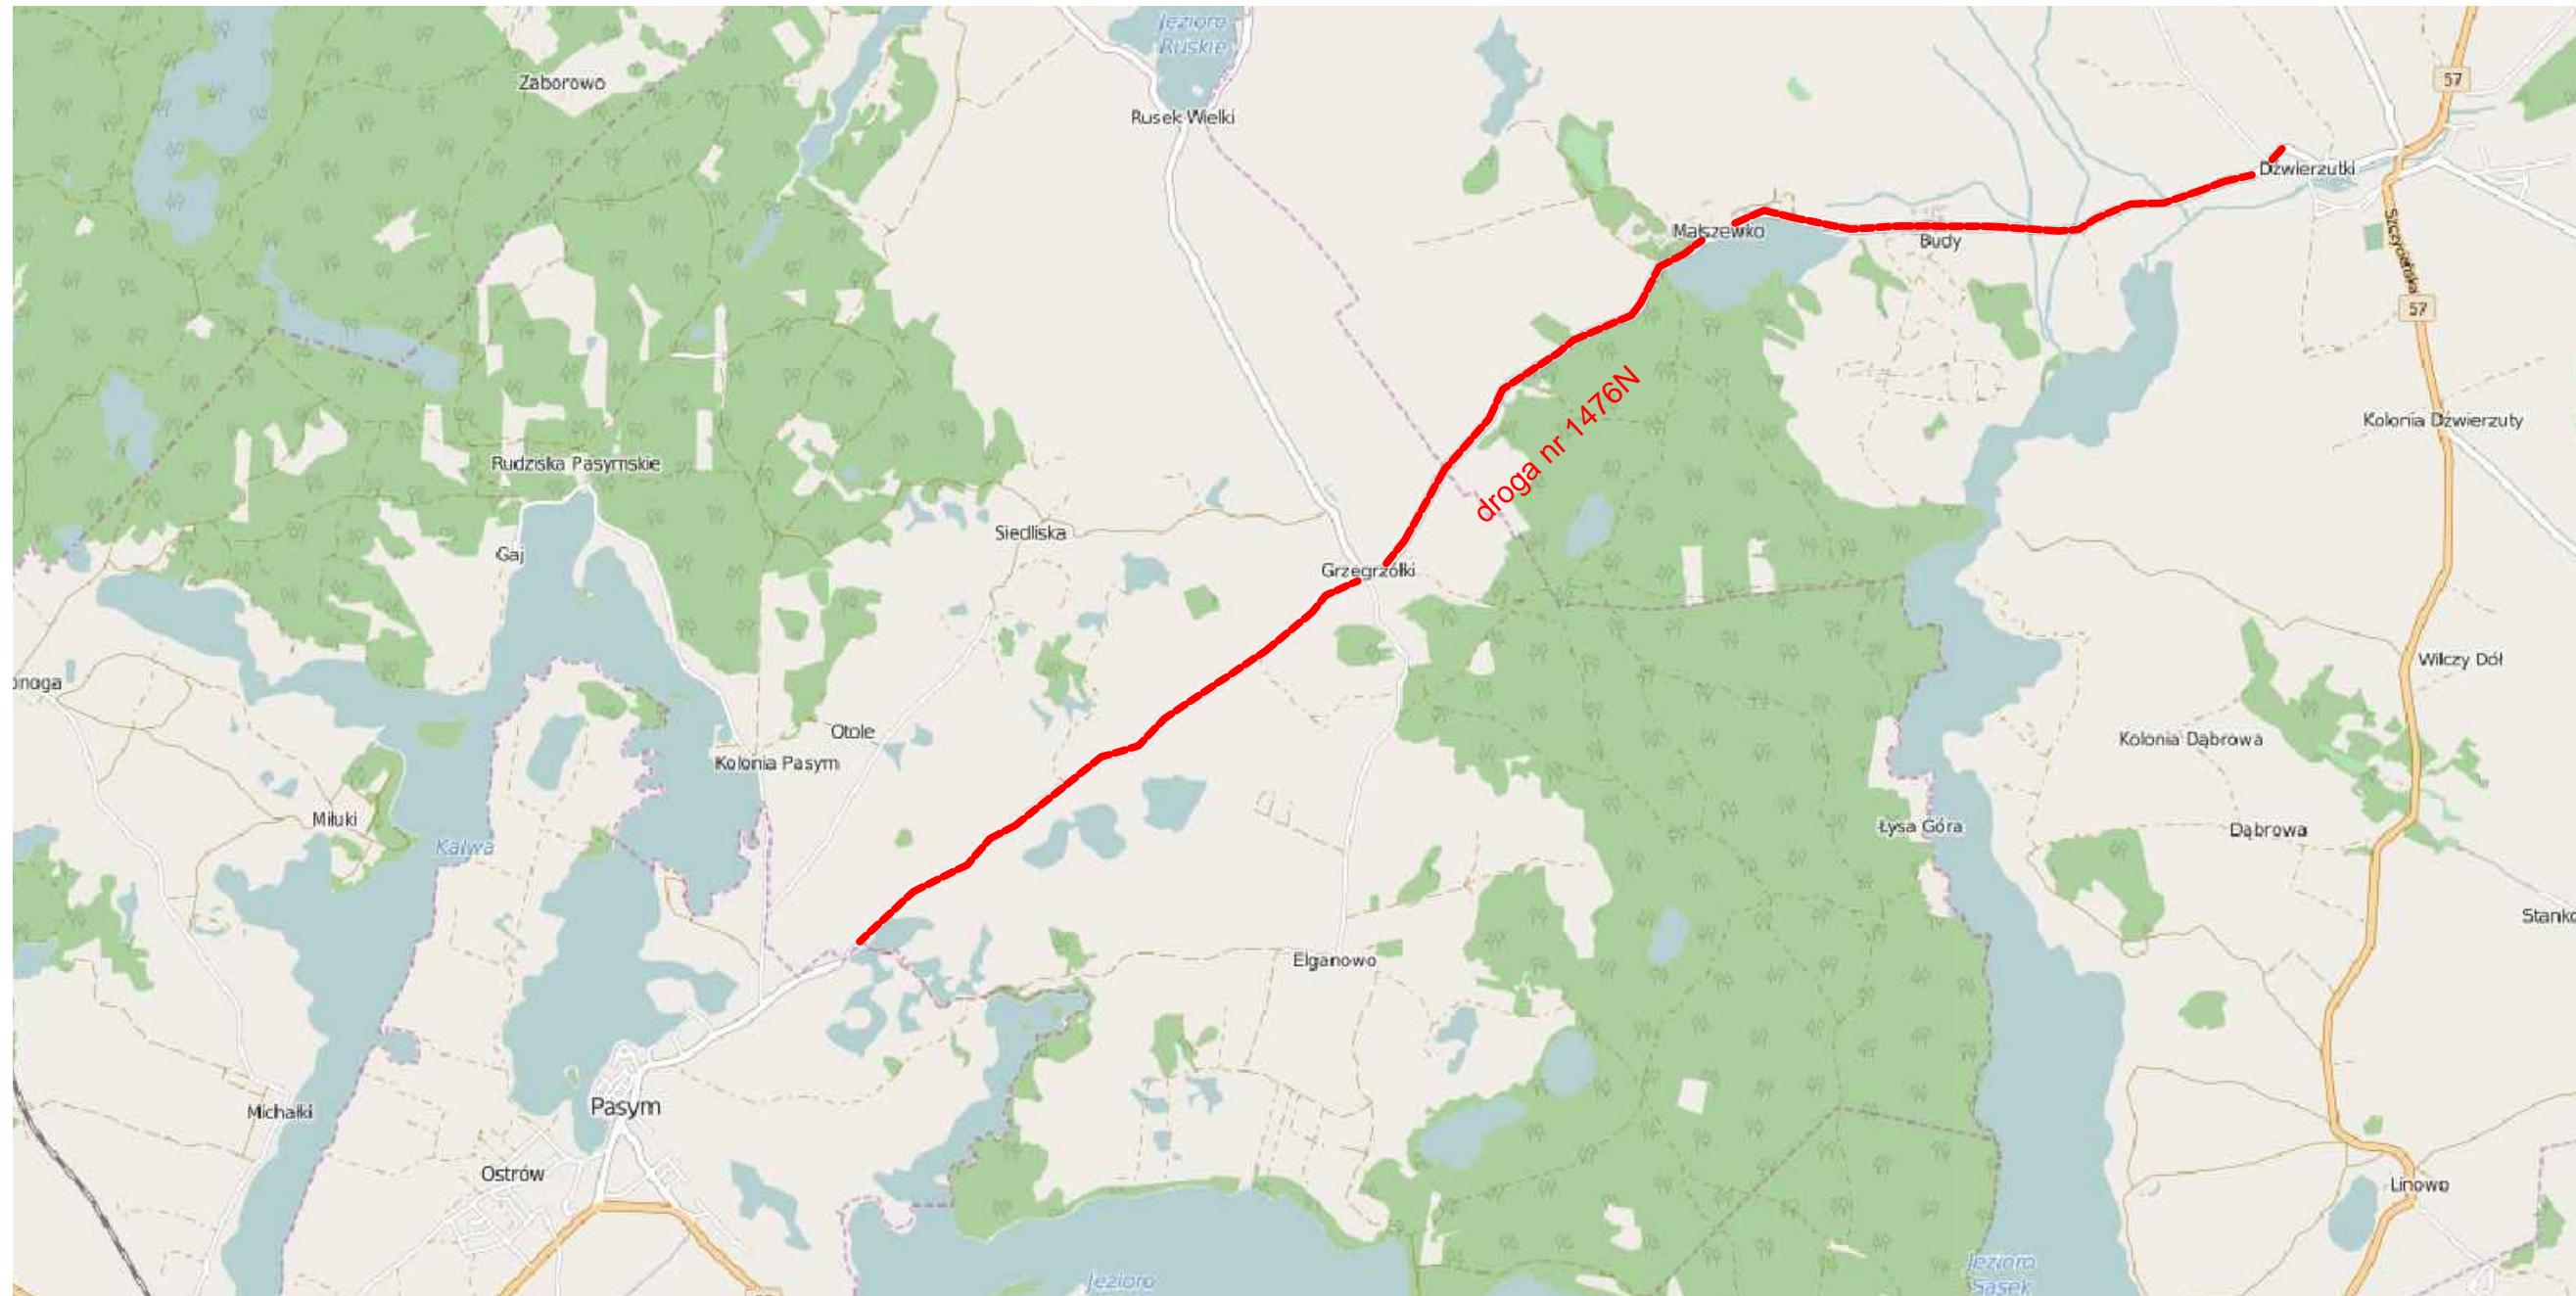

PROJEKT STAŁEJ ORGANIZACJI RUCHU

Droga powiatowa nr 1476 N Pasym - Dźwierzuty od km 2+149,92 do km 13+297

Rysunek nr 1
szkic orientacyjny skala skażona